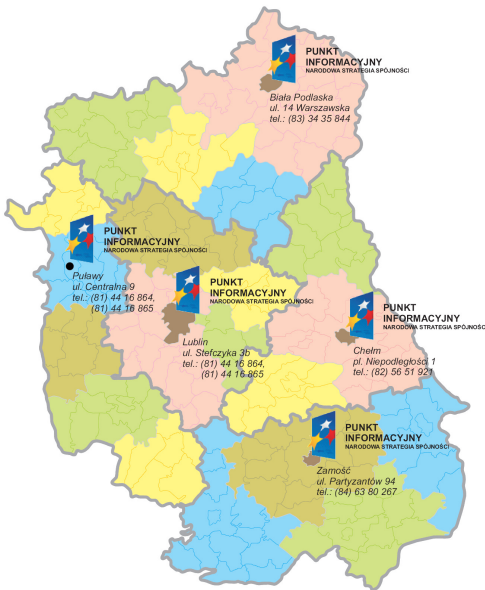

**PUNKT  
INFORMACYJNY**  
NARODOWA STRATEGIA SPÓJNOŚCI

WOJEWÓDZTWO  
LUBELSKIE

UNIA EUROPEJSKA  
EUROPEJSKI FUNDUSZ  
ROZWOJU REGIONALNEGO

# Mobilne Punkty Informacyjne

W ramach Mobilnych Punktów Informacyjnych Funduszy Europejskich konsultanci z Urzędu Marszałkowskiego Województwa Lubelskiego odwiedzają poszczególne gminy regionu.

Celem tego przedsięwzięcia jest ułatwienie mieszkańcom dostępu do informacji i wiedzy dotyczącej możliwości wsparcia różnych inicjatyw z funduszy Unii Europejskiej oraz pomoc w sprawnej realizacji projektów.

W dniu 26 kwietnia br. (piątek), konsultanci będą do dyspozycji mieszkańców

Gminy Rejowiec

od godziny 9.00-14.00, w Urzędzie Gminy Rejowiec przy ul. J. Dąbrowskiego 1.

Osoby zainteresowane funduszami europejskimi będą mogły skorzystać z ich wiedzy.