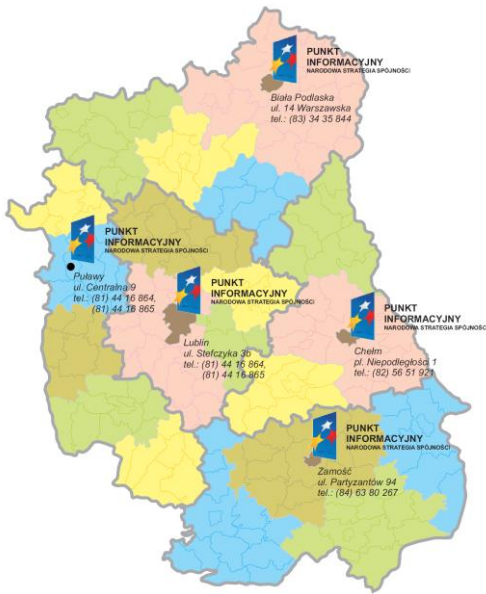

**PUNKT  
INFORMACYJNY**  
NARODOWA STRATEGIA SPÓJNOŚCI

WOJEWÓDZTWO  
LUBELSKIE

UNIA EUROPEJSKA  
EUROPEJSKI FUNDUSZ  
ROZWOJU REGIONALNEGO

# Mobilne Punkty Informacyjne

W ramach Mobilnych Punktów Informacyjnych Funduszy Europejskich konsultanci z Urzędu Marszałkowskiego Województwa Lubelskiego odwiedzają poszczególne gminy regionu.

Celem tego przedsięwzięcia jest ułatwienie mieszkańcom dostępu do informacji i wiedzy dotyczącej możliwości wsparcia różnych inicjatyw z funduszy Unii Europejskiej oraz pomoc w sprawnej realizacji projektów.

W dniu **25 marca 2014r.**,  
konsultanci będą do dyspozycji mieszkańców gminy Rejowiec  
od godziny 8.30-11.00,  
**w budynku Urzędu Gminy**  
ul. Henryka Dąbrowskiego 1  
22-360 Rejowiec

Osoby zainteresowane funduszami europejskimi będą mogły skorzystać z ich wiedzy.