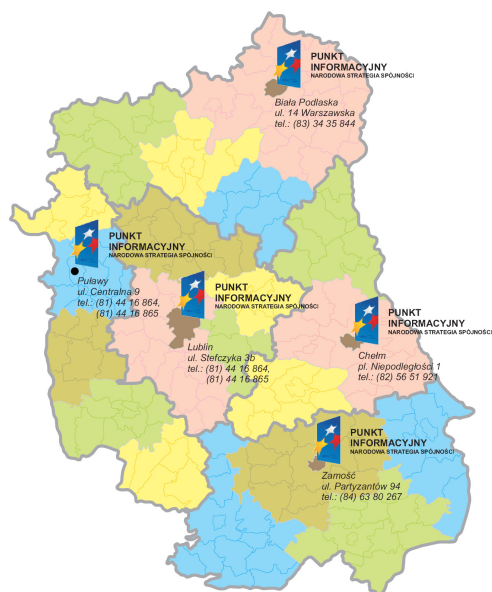

**PUNKT
INFORMACYJNY**
NARODOWA STRATEGIA SPÓJNOŚCI

WOJEWÓDZTWO
LUBELSKIE

UNIA EUROPEJSKA
EUROPEJSKI FUNDUSZ
ROZWOJU REGIONALNEGO

Mobilne Punkty Informacyjne

W ramach Mobilnych Punktów Informacyjnych Funduszy Europejskich konsultanci z Urzędu Marszałkowskiego Województwa Lubelskiego odwiedzają poszczególne gminy regionu.

Celem tego przedsięwzięcia jest ułatwienie mieszkańcom dostępu do informacji i wiedzy dotyczącej możliwości wsparcia różnych inicjatyw z funduszy Unii Europejskiej oraz pomoc w sprawnej realizacji projektów.

W dniu **12 grudnia 2014r.**,
konsultanci będą do dyspozycji mieszkańców gminy Rejowiec
od godziny 11.30-13.30,
w budynku gminnej Biblioteki Publicznej
ul. Zwierzyńskiego 8c, 22-360 Rejowiec.

Osoby zainteresowane funduszami europejskimi będą mogły skorzystać z ich wiedzy.