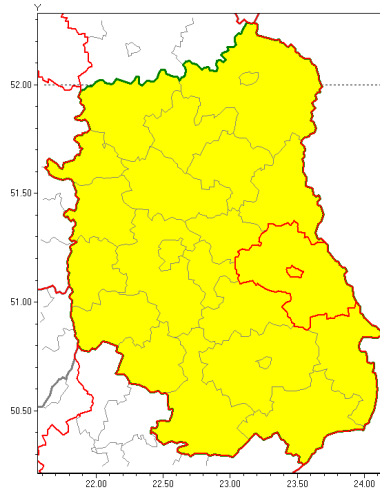

Zasięg ostrzeżenia w województwie

Burze z gradem

Ostrzeżenie meteorologiczne Nr 62

| | |
|---|---|
| Nazwa biura | IMGW-PIB Centralne Biuro Prognoz Meteorologicznych w Warszawie |
| Zjawisko/stopień zagrożenia | Burze z gradem/ 1 |
| Obszar | województwo lubelskie powiat chełmski |
| Ważność | od godz. 14:30 dnia 29.08.2019 do godz. 24:00 dnia 29.08.2019 |
| Przebieg | Prognozuje się wystąpienie burz z opadami deszczu miejscami od 20 mm do 30 mm, lokalnie do 40 mm oraz porywami wiatru do 90 km/h. Miejscami może liwy grad. |
| Prawdopodobieństwo wystąpienia zjawiska(%) | 80% |
| Uwagi | Brak. |
| Dyrektor synoptyk IMGW-PIB | Grażyna Dąbrowska |
| Godzina i data wydania | godz. 12:50 dnia 29.08.2019 |
| SMS | IMGW-PIB OSTRZEŻENIE: BURZE Z GRADEM/1 lubelskie/chełmski od 14:30/29.08 do 24:00/29.08.2019 deszcz 40 mm, porywy 90 km/h. |