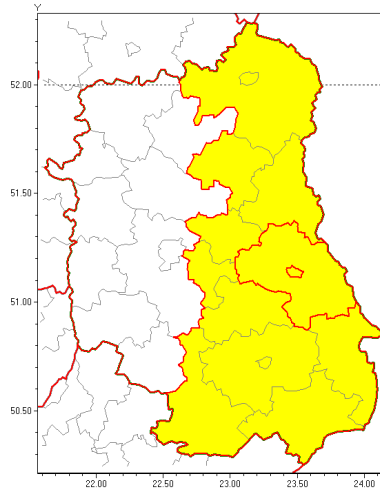

Zasięg ostrzeżenia w województwie

Burze z gradem

Ostrzeżenie meteorologiczne Nr 64

Nazwa biura	IMGW-PIB Centralne Biuro Prognoz Meteorologicznych w Warszawie
Zjawisko/stopień zagrożenia	Burze z gradem/ 1
Obszar	województwo lubelskie powiat chełmski
Ważność	od godz. 11:00 dnia 02.09.2019 do godz. 22:00 dnia 02.09.2019
Przebieg	Prognozuje się wystąpienie burz z opadami deszczu miejscami od 15 mm do 30 mm, lokalnie do 40 mm oraz porywami wiatru do 90 km/h. Miejscami może liwy grad.
Prawdopodobieństwo wystąpienia zjawiska(%)	80%
Uwagi	Brak.
Dyżurny synoptyk IMGW-PIB	Jakub Gawron
Godzina i data wydania	godz. 22:35 dnia 01.09.2019
SMS	IMGW-PIB OSTRZEŻENIE: BURZE Z GRADEM/1 lubelskie/chełmski od 11:00/02.09 do 22:00/02.09.2019 deszcz 40 mm, porywy 90 km/h.